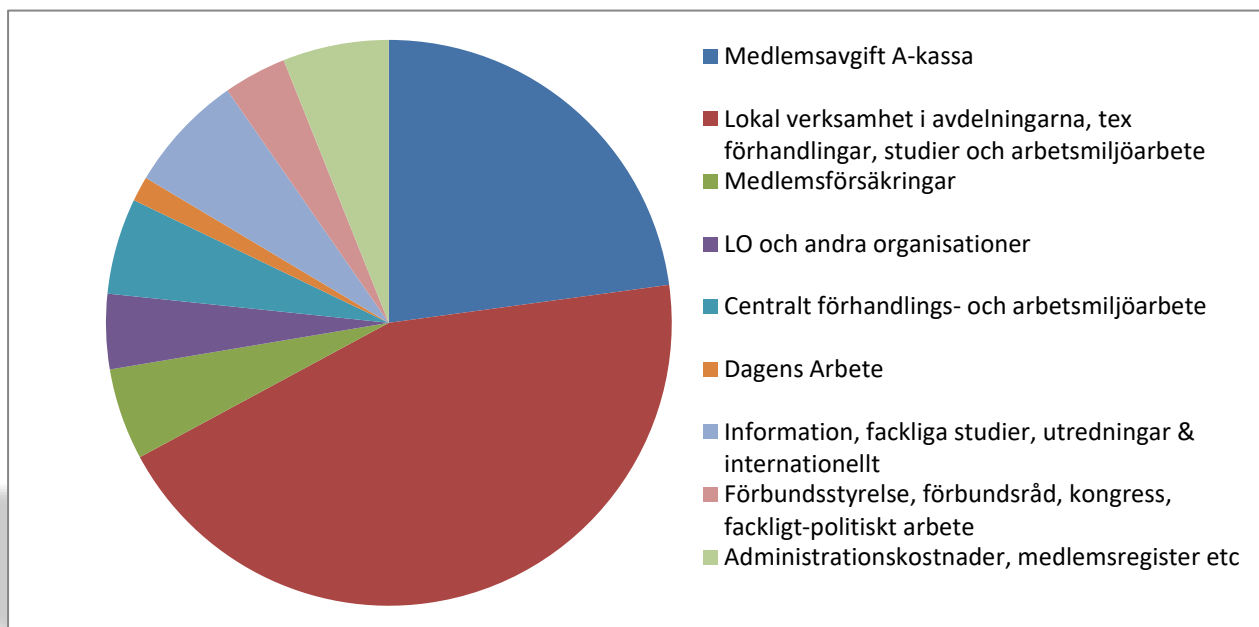

Vart går medlemsavgiften?

Avgiften varierar något mellan olika avdelningar. I vår avdelning är avgiften 1,5%. Lägsta medlemsavgift per månad är 230 kronor och högsta medlemsavgift per månad är 633 kronor. Av medlemsavgiften går en del till förbundet, en del till a-kassan och en del till avdelningen.

Fördelning medlemsavgift (*Exempel beräknat på en månadslön på 28 000 kr*)

Medlemsavgift A-kassa	96 kr	23%
Lokal verksamhet i avdelningarna, tex förhandlingar, studier och arbetsmiljöarbete	186 kr	44%
Medlemsförsäkringar	22 kr	5%
LO och andra organisationer	18 kr	4%
Centralt förhandlings- och arbetsmiljöarbete	23 kr	5%
Dagens Arbete	6 kr	1%
Information, fackliga studier, utredningar & internationellt	28 kr	7%
Förbundsstyrelse, förbundsråd, kongress, fackligt-politiskt arbete	15 kr	4%
Administrationskostnader, medlemsregister etc	25 kr	6%
TOTALT	420 kr	100%